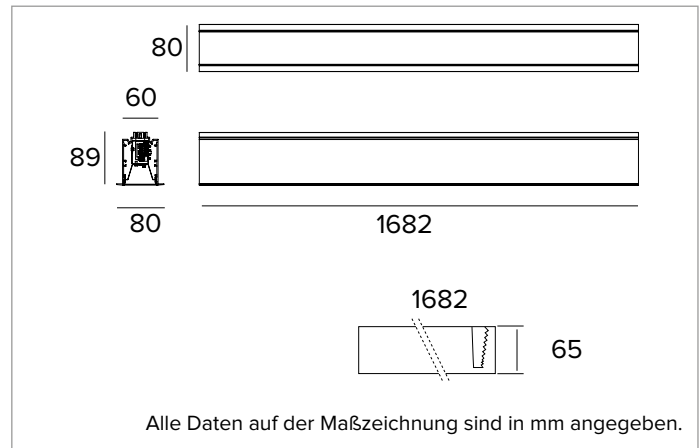

1T5474EL | LOGICO System - Einbau mit Rand - Lichtbandmodul LED-Stableuchtensystem zum Einbau mit Flansch

		4000K	H(m)	D(m)	Emax(lx)
		Ra80		106°	
		Fixture Power	81W	1	2.66 2801
		Source Flux	10800lm	2	5.33 700
		Fixture Flux	7355lm	3	7.99 311
		Efficacy	91lm/W	4	10.65 175
TS996	I _{max} =259cd/klm	I _{max}	2801cd	5	13.32 112

Abstrahlung: OPAL NACH UNTEN

Optische Effizienz: 68%

Leuchten-Lichtstrom: 7355lm

Lichtausbeute: 91lm/W

Fotobiologische Sicherheit: Risikogruppe 1 (RG 1 = geringes Risiko)

MECHANISCHE MERKMALE

Gehäuse aus weiß lackiertem extrudiertem Aluminium, erhältlich in einer Länge. Schnellbefestigungssystem der Lichteinheit am Gehäuse durch Magnete, einschließlich Sicherungsseil.

Farbe und Oberfläche: Kreideweiß

Abmessungen: L=1682mm

Gewicht: 5Kg

Version: LINEAR

Schutzart: IP20

ELEKTRISCHE MERKMALE

Integriertes elektronisches ON-OFF. Einschließlich Zuleitungen für eine Durchgangsverdrahtung (max. 2,0kW). Batterie-Notstromversorgung erhältlich auf Anfrage. Leuchten gemäß EN 60598-2-22 für die Stromversorgung über ein zentrales Notstromsystem CPSS (Central Power Supply System); Bereiche mit hohem Risiko ausgeschlossen. Die voreingestellte Leistungsaufnahme und der voreingestellte Lichtstrom betragen 100% an AC und 100% an DC.